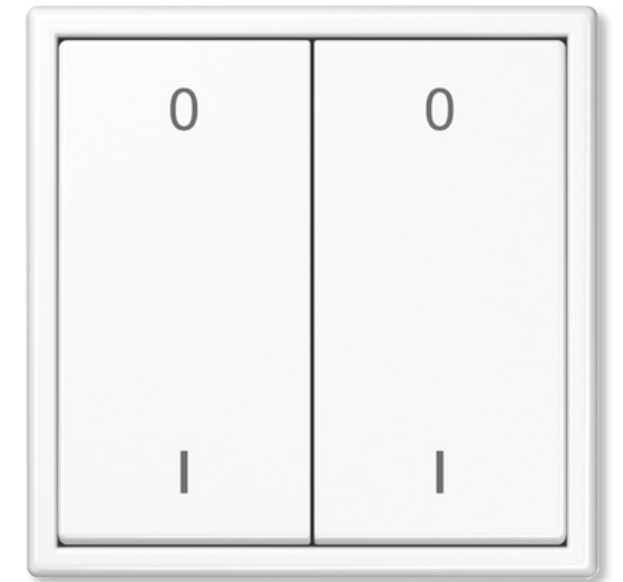

» JUNG

AUSZUG AUS DEN JUNG-SCHALTERPROGRAMMEN