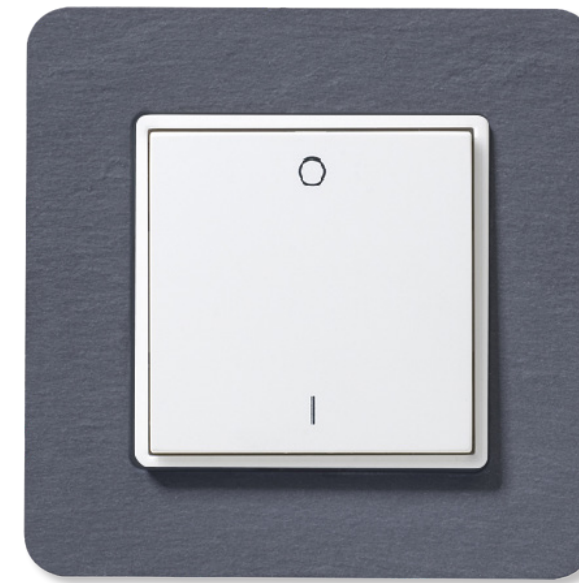

» BERKER

AUSZUG AUS DEN BERKER-SCHALTERPROGRAMMEN