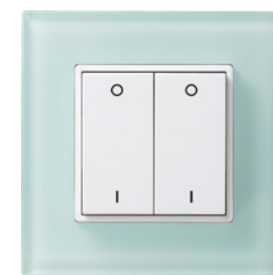

FUNKSCHALTER FÜR BELEUCHTUNGSSYSTEME MIT BLUETOOTH

Bluetooth-Lösungen gewinnen in der modernen Lichtsteuerung stark an Bedeutung. Mit den batterielosen Funkschaltern* von Thermokon lassen sich 2,4-GHz-BLE-Beleuchtungs-Systeme steuern. Die Geräte eignen sich ideal zum Schalten und Dimmen von Leuchten und Aufrufen von Szenen.

*Durch einen Mikro-Energiegenerator wird bei der Betätigung des Schalters ein elektrischer Strom erzeugt, um ein Funktelegramm zu senden (Energy Harvesting).

GIRA