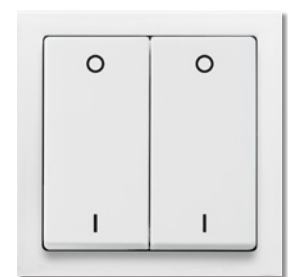

AUSZUG AUS DEN BUSCH-JAEGER-SCHALTERPROGRAMMEN