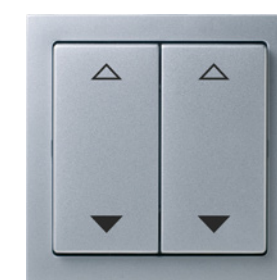

AUSZUG AUS DEN BUSCH-JAEGER-SCHALTERPROGRAMMEN