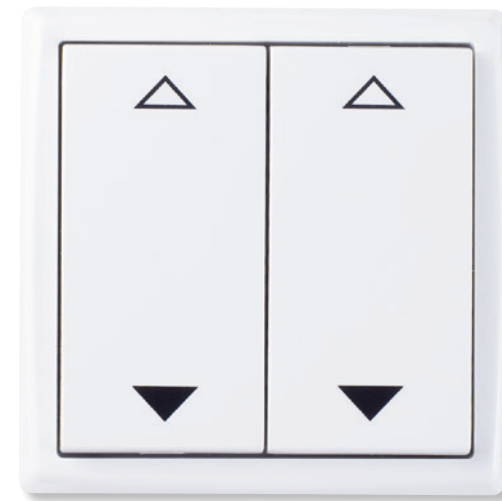

» GIRA

AUSZUG AUS DEN GIRA-SCHALTERPROGRAMMEN

» THERMOKON
MINI

Mini

SCHALTER BLE 2-KANAL LICHT		€*
Mini 2-Kanal Licht reinweiß glänzend	68,00	
Mini 2-Kanal Licht aluminium lackiert	68,00	
Mini 2-Kanal Licht anthrazit	68,00	
SCHALTER BLE 4-KANAL LICHT		€*
Mini 4-Kanal Licht reinweiß glänzend	70,40	
Mini 4-Kanal Licht aluminium lackiert	70,40	
Mini 4-Kanal Licht anthrazit	70,40	