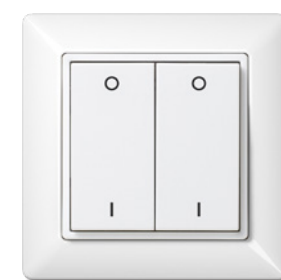

» JUNG

AUSZUG AUS DEN JUNG-SCHALTERPROGRAMMEN