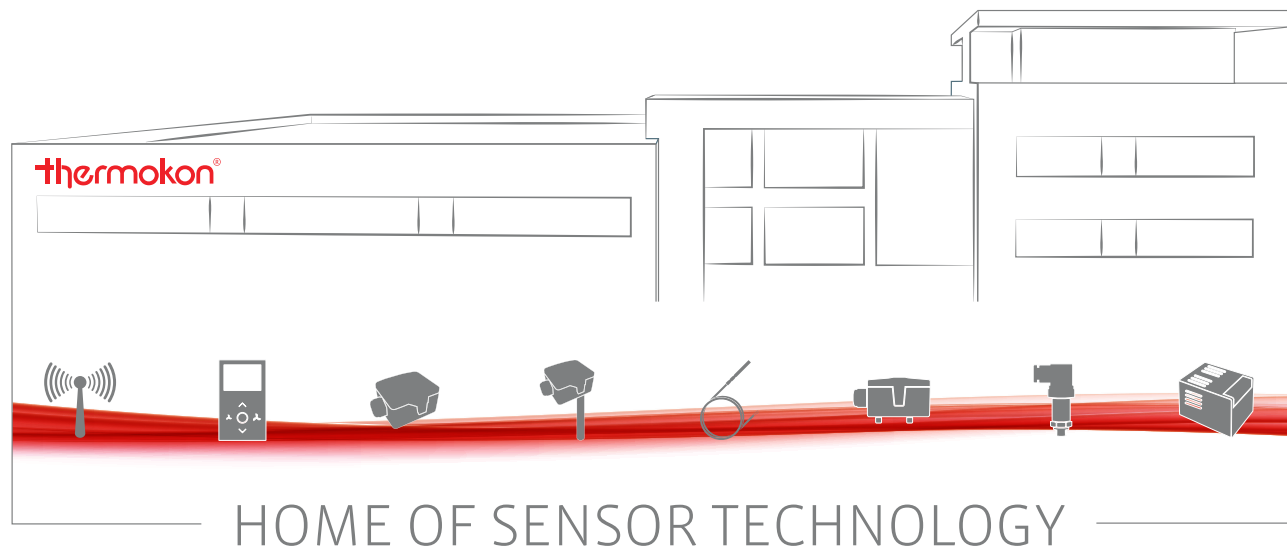

AUS GUTEM GRUND FÜHREND

Seit über 34 Jahren steht der Name Thermokon für die Aufwertung intelligenter Gebäude mit Engineering, Innovation und Qualität „Made in Germany“. Mit der Entwicklung und Fertigung richtungsweisender Sensoren und Sensorsysteme schaffen wir Mehrwert für Kunden in aller Welt. Effizienz, Nachhaltigkeit und Offenheit für Neues stehen dabei ebenso im Fokus wie die enge Partnerschaft und der intensive Dialog mit unseren Kunden.

Als Innovationstreiber mit breitgefächertem Anwendungsspektrum entwickeln wir unser Produktportfolio stetig weiter und bieten entscheidende Vorteile durch produktbezogene Leistungen, Sonderlösungen und Engineering.

REFERENZEN AUS DER GEBÄUDEAUTOMATION