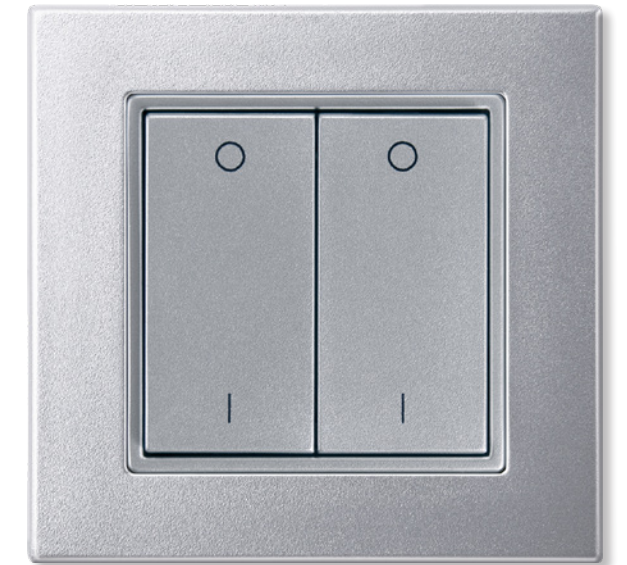

AUSZUG AUS DEN MERTEN-SCHALTERPROGRAMMEN