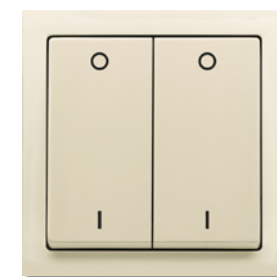

AUSZUG AUS DEN BUSCH-JAEGER-SCHALTERPROGRAMMEN