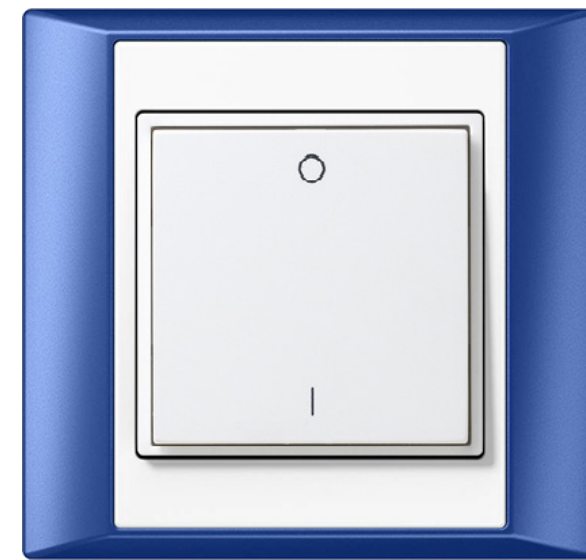

*Durch einen Mikro-Energiegenerator wird bei der Betätigung des Schalters ein elektrischer Strom erzeugt, um ein Funktelegramm zu senden (Energy Harvesting).

JUNG

BERKER

BUSCH-JAEGER

THERMOKON

MERTEN

GIRA

PEHA