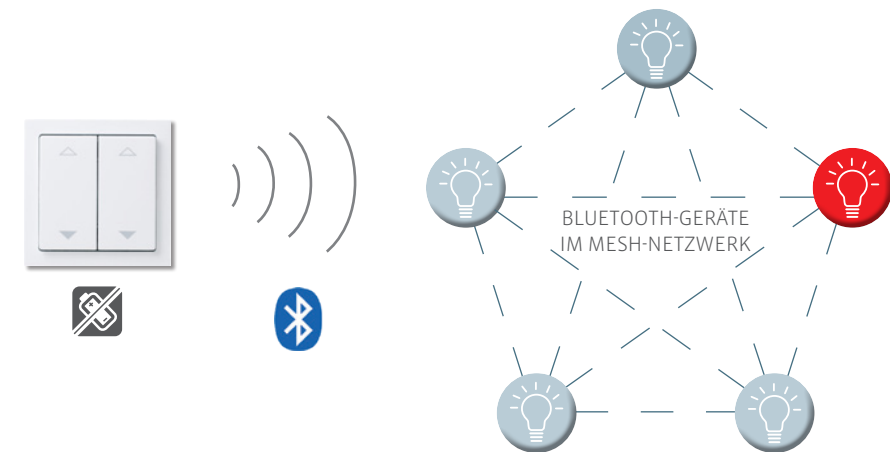

thermokon®

HOME OF SENSOR TECHNOLOGY

FUNKLÖSUNGEN

FÜR BELEUCHTUNGSSYSTEME MIT

 **Bluetooth®**

FUNKSCHALTER FÜR BELEUCHTUNGSSYSTEME MIT BLUETOOTH

Bluetooth-Lösungen gewinnen in der modernen Lichtsteuerung stark an Bedeutung. Mit den batterielosen Funkschaltern* von Thermokon lassen sich 2,4-GHz-BLE-Beleuchtungs-Systeme steuern. Die Geräte eignen sich ideal zum Schalten und Dimmen von Leuchten und Aufrufen von Szenen.

*Durch einen Mikro-Energiegenerator wird bei der Betätigung des Schalters ein elektrischer Strom erzeugt, um ein Funktelegramm zu senden (Energy Harvesting).

JUNG

BERKER

BUSCH-JAEGER

THERMOKON

MERTEN

GIRA

PEHA