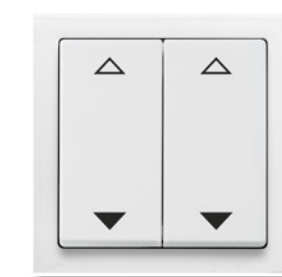

AUSZUG AUS DEN BUSCH-JAEGER-SCHALTERPROGRAMMEN