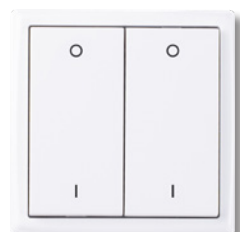

» GIRA

AUSZUG AUS DEN GIRA-SCHALTERPROGRAMMEN

» THERMOKON
MINI

Mini

SCHALTER BLE 2-KANAL LICHT		€*
Mini 2-Kanal Licht reinweiß glänzend	68,00	
Mini 2-Kanal Licht aluminium lackiert	68,00	
Mini 2-Kanal Licht anthrazit	68,00	
SCHALTER BLE 4-KANAL LICHT		€*
Mini 4-Kanal Licht reinweiß glänzend	70,40	
Mini 4-Kanal Licht aluminium lackiert	70,40	
Mini 4-Kanal Licht anthrazit	70,40	